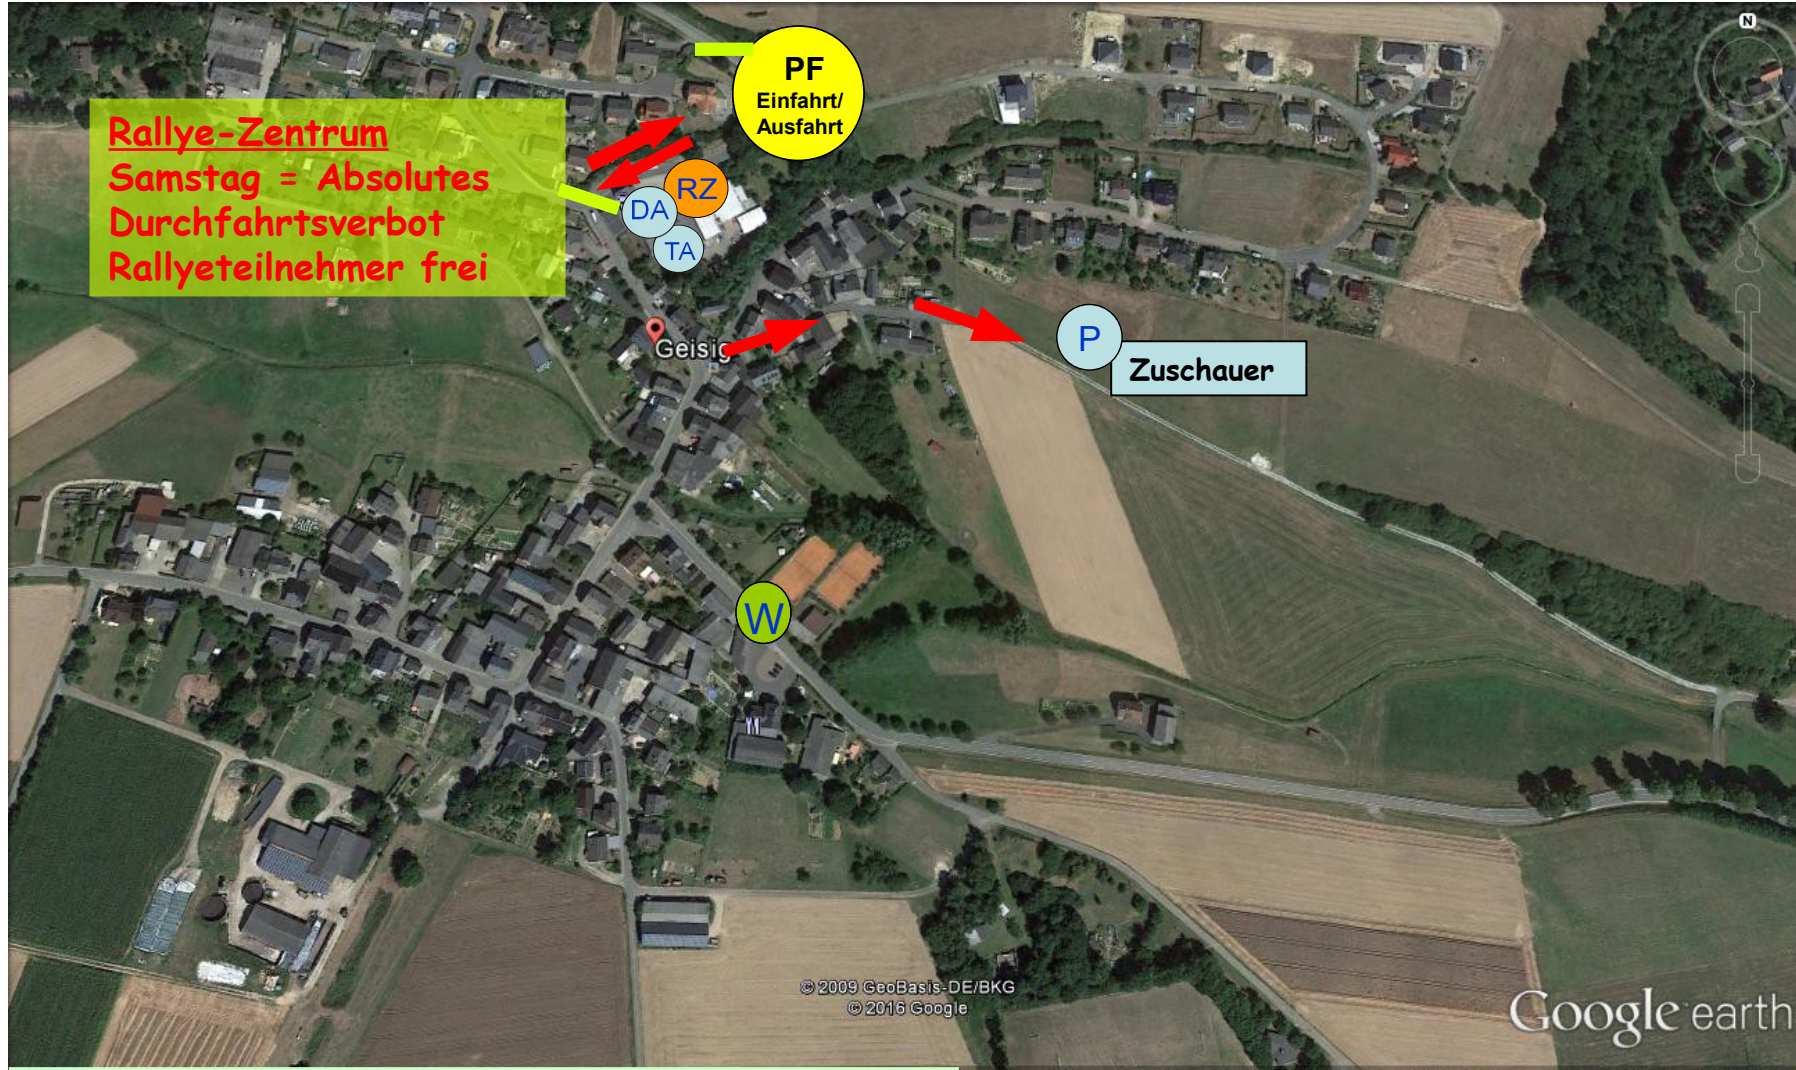

9. Hombachtal-Rallye

RZ

Rallyezentrum Fa. Heymann,
Römerstr. 12, 56357 Geisig

PF

START-Park/
Serviceplatz

Die Einfahrt und Ausfahrt Start Park erfolgt
in diesem Jahr über die Römerstraße. Bitte
die Fahrbahntrennung beachten.

W

Wohnmobile
vorm
Tennishaus

Anhänger-
Parkplatz
in Miehlen
-siehe
Anfahrts-
und
Detailplan

Wetterbedingte
Änderungen
behält sich der
Veranstalter
vor. Bitte die
Beschilderungen
vor Ort
beachten!

Kontakt : Bernd Michel 0160/1663234