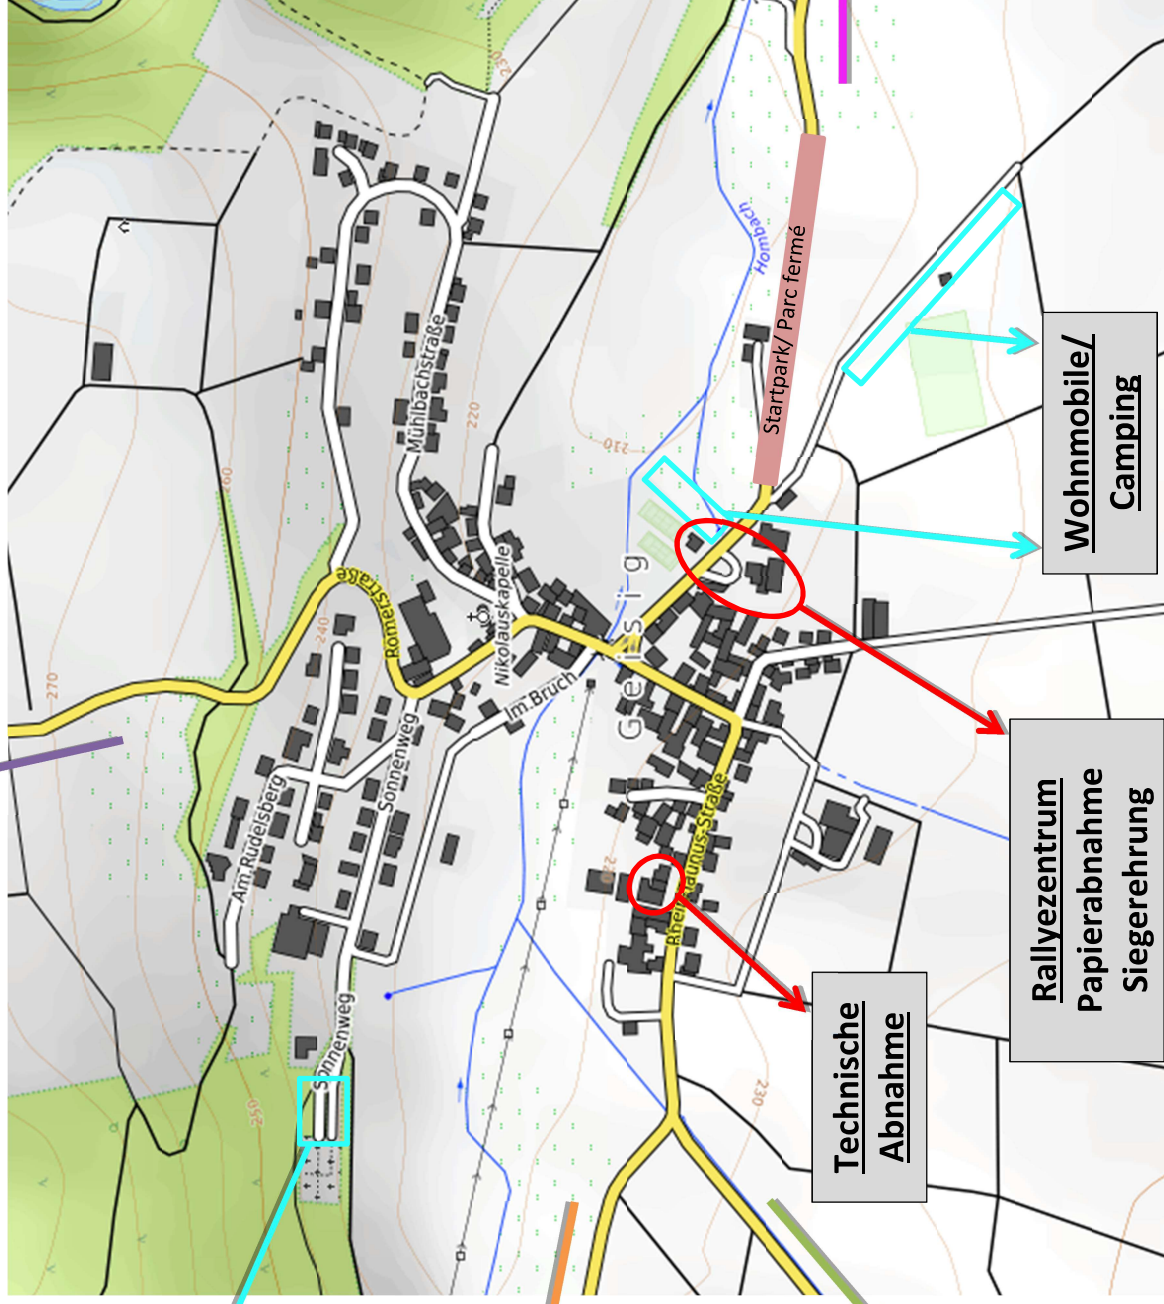

Übersichtskarte

10. Hombachtal Rallye 2024

Rallye **Gemeinschaft**
VOLL **GAS**
e.V. im NAWC

Dornholzhausen

Wohnmobile/
Camping

Dessighofen

L335 –
Umgehungsstraße
„Bachheimer Stock“

Rallyezentrum
Papierabnahme
Siegerehrung

Wohnmobile/
Camping

Technische
Abnahme

Anhängerparkplatz:
Industriegebiet Miehlen
56357 Miehlen

Bitte im Bereich der
folgenden Straßen den
Anhänger abstellen:

- Kieselstraße
- Im Längeln
- Laubornstraße

Marienfels & Miehlen

Rallyezentrum

Gemeindehalle „Zum Hombachtal“
Rhein-Taunus-Straße 24
56357 Geisig

- Siegerehrung
- Essen & Getränke
- WC

Eingang Halle

(links am Gebäude entlang,
Richtung Kindergarten)

Papierabnahme

RallyeGemeinschaft
VOLL GAS e.V. im NAVC

Tennishaus
(gegenüber Gemeindehalle)
Rhein-Taunus-Straße 24
56357 Geisig

Papierabnahme:
12:00 – 18:00 Uhr

**Am Tennishaus entlang
rechts auf Terrasse.**

Technische Abnahme

Betriebsgelände
Tom's Garage
Rhein-Taunus-Straße 3
56357 Geisig