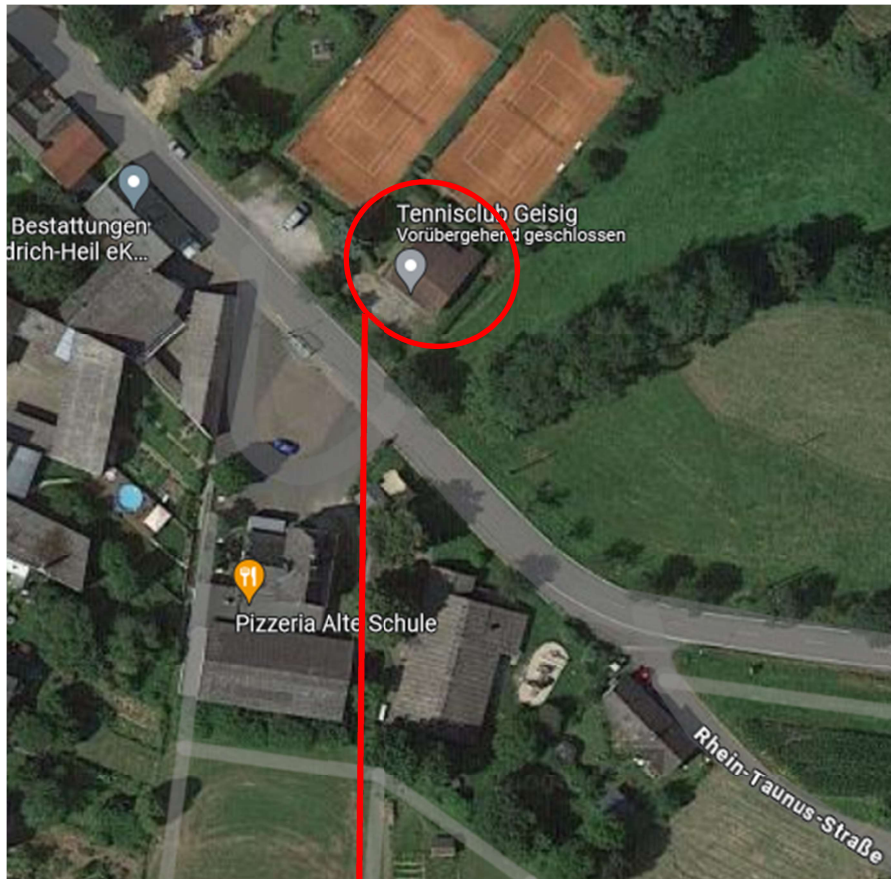

Übersichtskarte

10. Hombachtal Rallye 2024

Rallye **Gemeinschaft**
VOLL **GAS**
e.V. im NAWC

Dornholzhausen

Wohnmobile/
Camping

Dessighofen

L335 –
Umgehungsstraße
„Bachheimer Stock“

Rallyezentrum
Papierabnahme
Siegerehrung

Wohnmobile/
Camping

Technische
Abnahme

Anhängerparkplatz:
Industriegebiet Miehlen
56357 Miehlen

Bitte im Bereich der
folgenden Straßen den
Anhänger abstellen:

- Kieselstraße
- Im Längeln
- Laubornstraße

Marienfels & Miehlen

Rallyezentrum

Gemeindehalle „Zum Hombachtal“
Rhein-Taunus-Straße 24
56357 Geisig

- Siegerehrung
- Essen & Getränke
- WC

Eingang Halle

(links am Gebäude entlang,
Richtung Kindergarten)

Papierabnahme

RallyeGemeinschaft
VOLL GAS e.V. im NAVC

Tennishaus
(gegenüber Gemeindehalle)
Rhein-Taunus-Straße 24
56357 Geisig

Papierabnahme:
12:00 – 18:00 Uhr

**Am Tennishaus entlang
rechts auf Terrasse.**

Technische Abnahme

Betriebsgelände
Tom's Garage
Rhein-Taunus-Straße 3
56357 Geisig