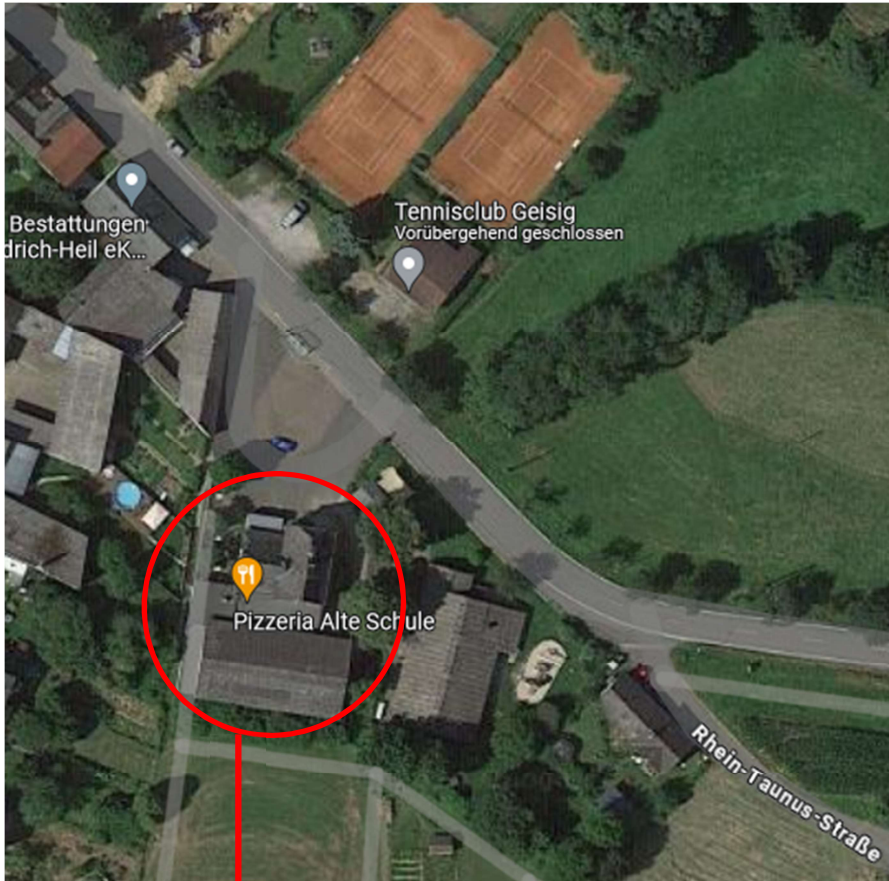

Übersichtskarte

10. Hombachtal Rallye 2024

Rallye **Gemeinschaft**
VOLL **GAS**
e.V. im NAWC

Dornholzhausen

Wohnmobile/
Camping

Dessighofen

L335 –
Umgehungsstraße
„Bachheimer Stock“

Rallyezentrum
Papierabnahme
Siegerehrung

Wohnmobile/
Camping

Technische
Abnahme

Anhängerparkplatz:
Industriegebiet Miehlen
56357 Miehlen

Bitte im Bereich der
folgenden Straßen den
Anhänger abstellen:

- Kieselstraße
- Im Längeln
- Laubornstraße

Marienfels & Miehlen

Rallyezentrum

Gemeindehalle „Zum Hombachtal“
Rhein-Taunus-Straße 24
56357 Geisig

- Siegerehrung
- Essen & Getränke
- WC

Eingang Halle

(links am Gebäude entlang,
Richtung Kindergarten)

Papierabnahme

RallyeGemeinschaft
VOLL GAS e.V. im NAVC

Tennishaus
(gegenüber Gemeindehalle)
Rhein-Taunus-Straße 24
56357 Geisig

Papierabnahme:
12:00 – 18:00 Uhr

**Am Tennishaus entlang
rechts auf Terrasse.**

Technische Abnahme

Betriebsgelände
Tom's Garage
Rhein-Taunus-Straße 3
56357 Geisig